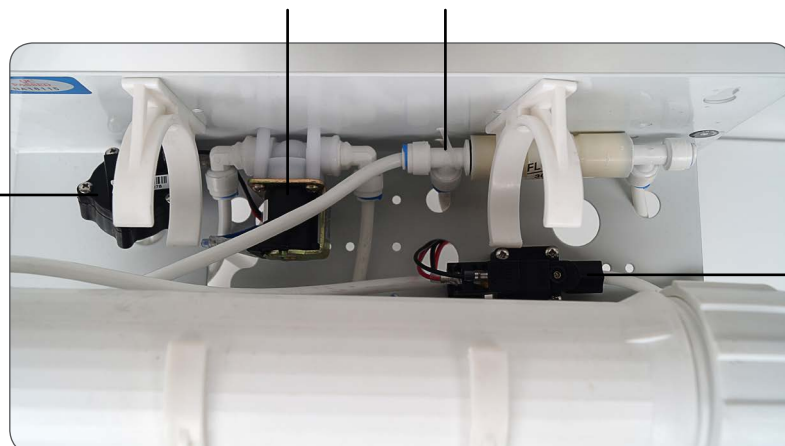

**Einsteck-Winkel 1/4"**  
 Artikelnr: ET089

**Durchflussbegrenzer FLOW 300**  
 Artikelnr: ET020

**Winkel 1/8" AG x 1/4"**  
 Artikelnr: ET006

**Winkel mit integriertem Rückschlagventil**  
 Artikelnr: ET021

## Europe mit Druckerhöhungspumpe

**Druckerhöhungspumpe 0.65A**  
Artikelnr: ET025

**Netzteil 0.65A**  
Artikelnr: ET026

**Winkel 1/4" AG x 1/4"**  
Artikelnr: ET001

**Magnetventil**  
Artikelnr: ET045

**T-Stück 1/4" x 1/4" x 1/4" AG**  
Artikelnr: ET005

**Niederdruckschalter**  
Artikelnr: ET027  
(in schwarz oder weiß)

**Hochdruckschalter**  
Artikelnr: ET028