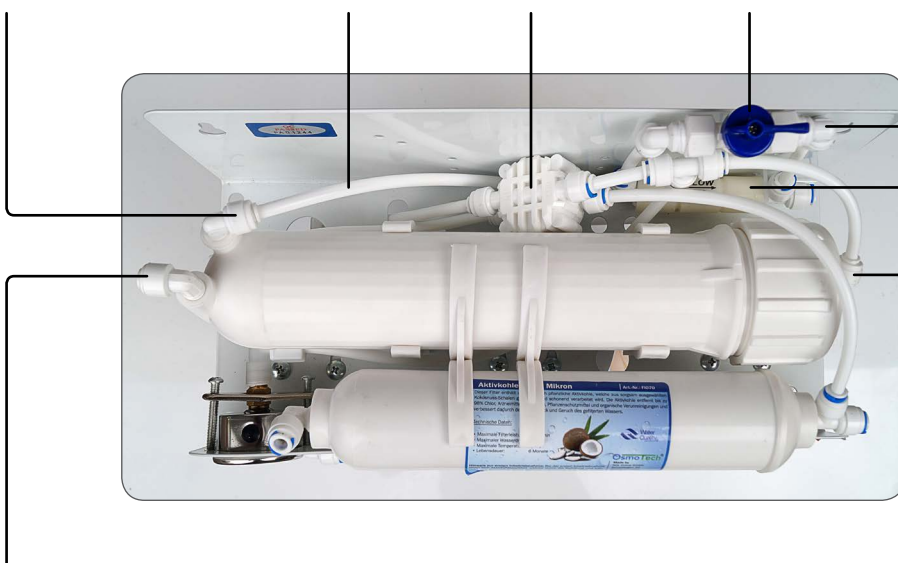

## Ersatzteile im Überblick

**Winkel 1/4" AG x 1/4"**  
 Artikelnr: ET001

**Druckmanometer**  
 Artikelnr: ET101

**Winkel 1/4" AG x 1/4"**  
 Artikelnr: ET001

**Sicherungsklammer 1/4"**  
 Artikelnr: ET010

**Verbinder 1/4" AG x 1/4"**  
 Artikelnr: ET002

**Membrangehäuse**  
 Artikelnr: ET037

**Dichtung Membrangehäuse**  
 Artikelnr: ET024

**Filtergehäuse 9"**  
 Artikelnr: ET107

**Filtergehäuse 10"**  
 Artikelnr: ET039  
 (Kaufdatum vor 04.2012)

**Dichtung Filtergehäuse**  
 Artikelnr: ET023

**Winkel 1/8" AG x 1/4"**  
 Artikelnr: ET006

**Schlauch 1/4"**  
 Artikelnr: ET033

**Abschaltventil**  
 Artikelnr: ET019

**Spülventil 1/4" x 1/4"**  
 Artikelnr: ET035

**Einsteck-Winkel 1/4"**  
 Artikelnr: ET089

**Durchflussbegrenzer FLOW 300**  
 Artikelnr: ET020

**Winkel 1/8" AG x 1/4"**  
 Artikelnr: ET006

**Winkel mit integriertem Rückschlagventil**  
 Artikelnr: ET021